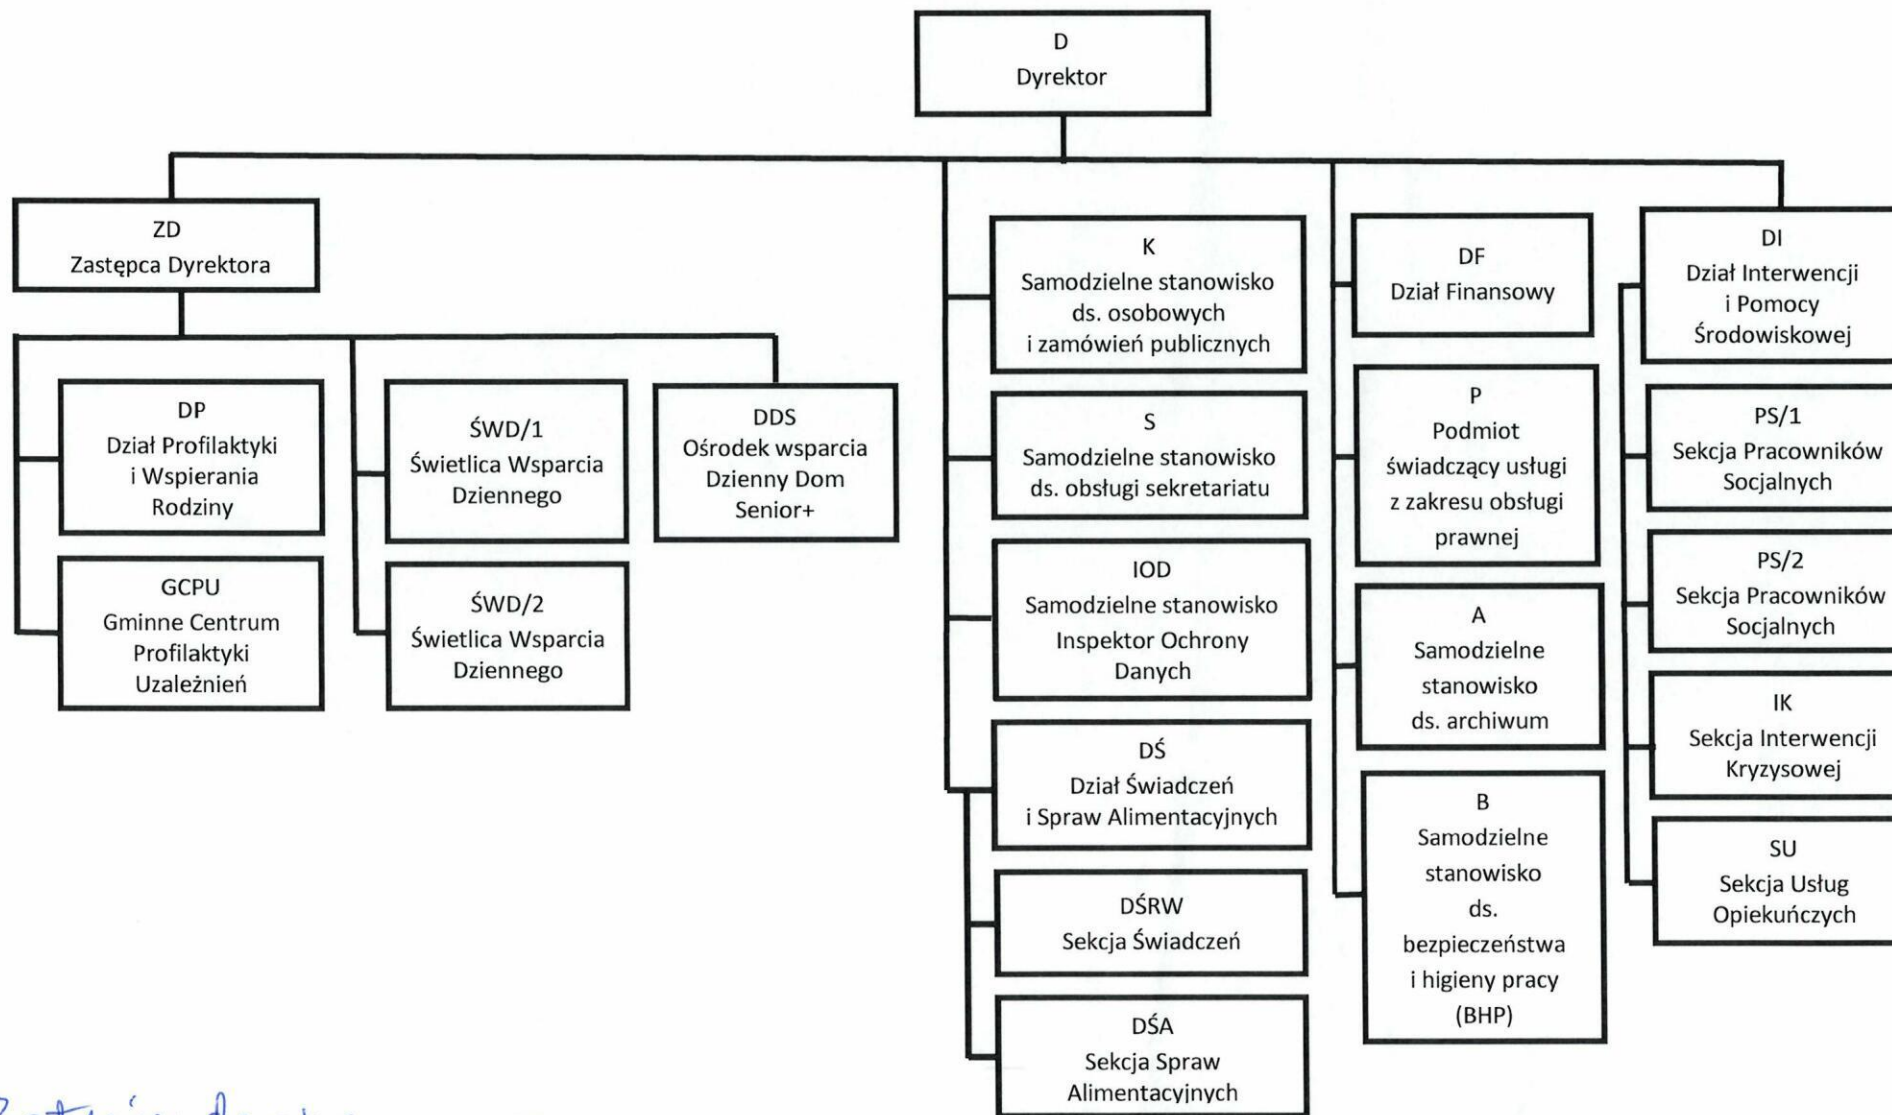

**SCHEMAT ORGANIZACYJNY
MIEJSKIEGO OŚRODKA POMOCY SPOŁECZNEJ
W BIERUNIU**

Załącznik do Regulaminu
Organizacyjnego MOPS w Bieruniu

Zatwierdził
2024.07.09.
Sebastian Macioł
BURMISTRZ MIASTA

DYREKTOR
Miejskiego Ośrodka Pomocy Społecznej
w Bieruniu
Piotr Cwiągła